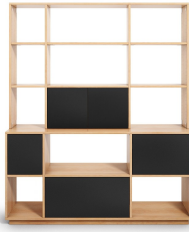

HOLZCONNECTION

Ihr Wunschmöbel **SPRINGFIELD**

Ihre Konfiguration

Option	Auswahl
Holzart	Buche
Oberfläche	geölt
Breite	160 cm
Höhe	190 cm
Tiefe	40 cm
Frontfarbe	Verkehrsschwarz

Preis (inkl. MwSt, zzgl. Versandkosten) **2893 CHF**

Produktbeschreibung

Modern kombiniert werden bei Springfield Sideboard und Regal. Der eingerückte Sockel verleiht diesem besonderen Regal eine besondere Eleganz. In den optisch versetzten, schließbaren Fächern lassen sich staubempfindliche Dinge verstauen.

Bitte beachten Sie: Dieses Regal wird aus hochwertigen Furnier-Platten gefertigt.